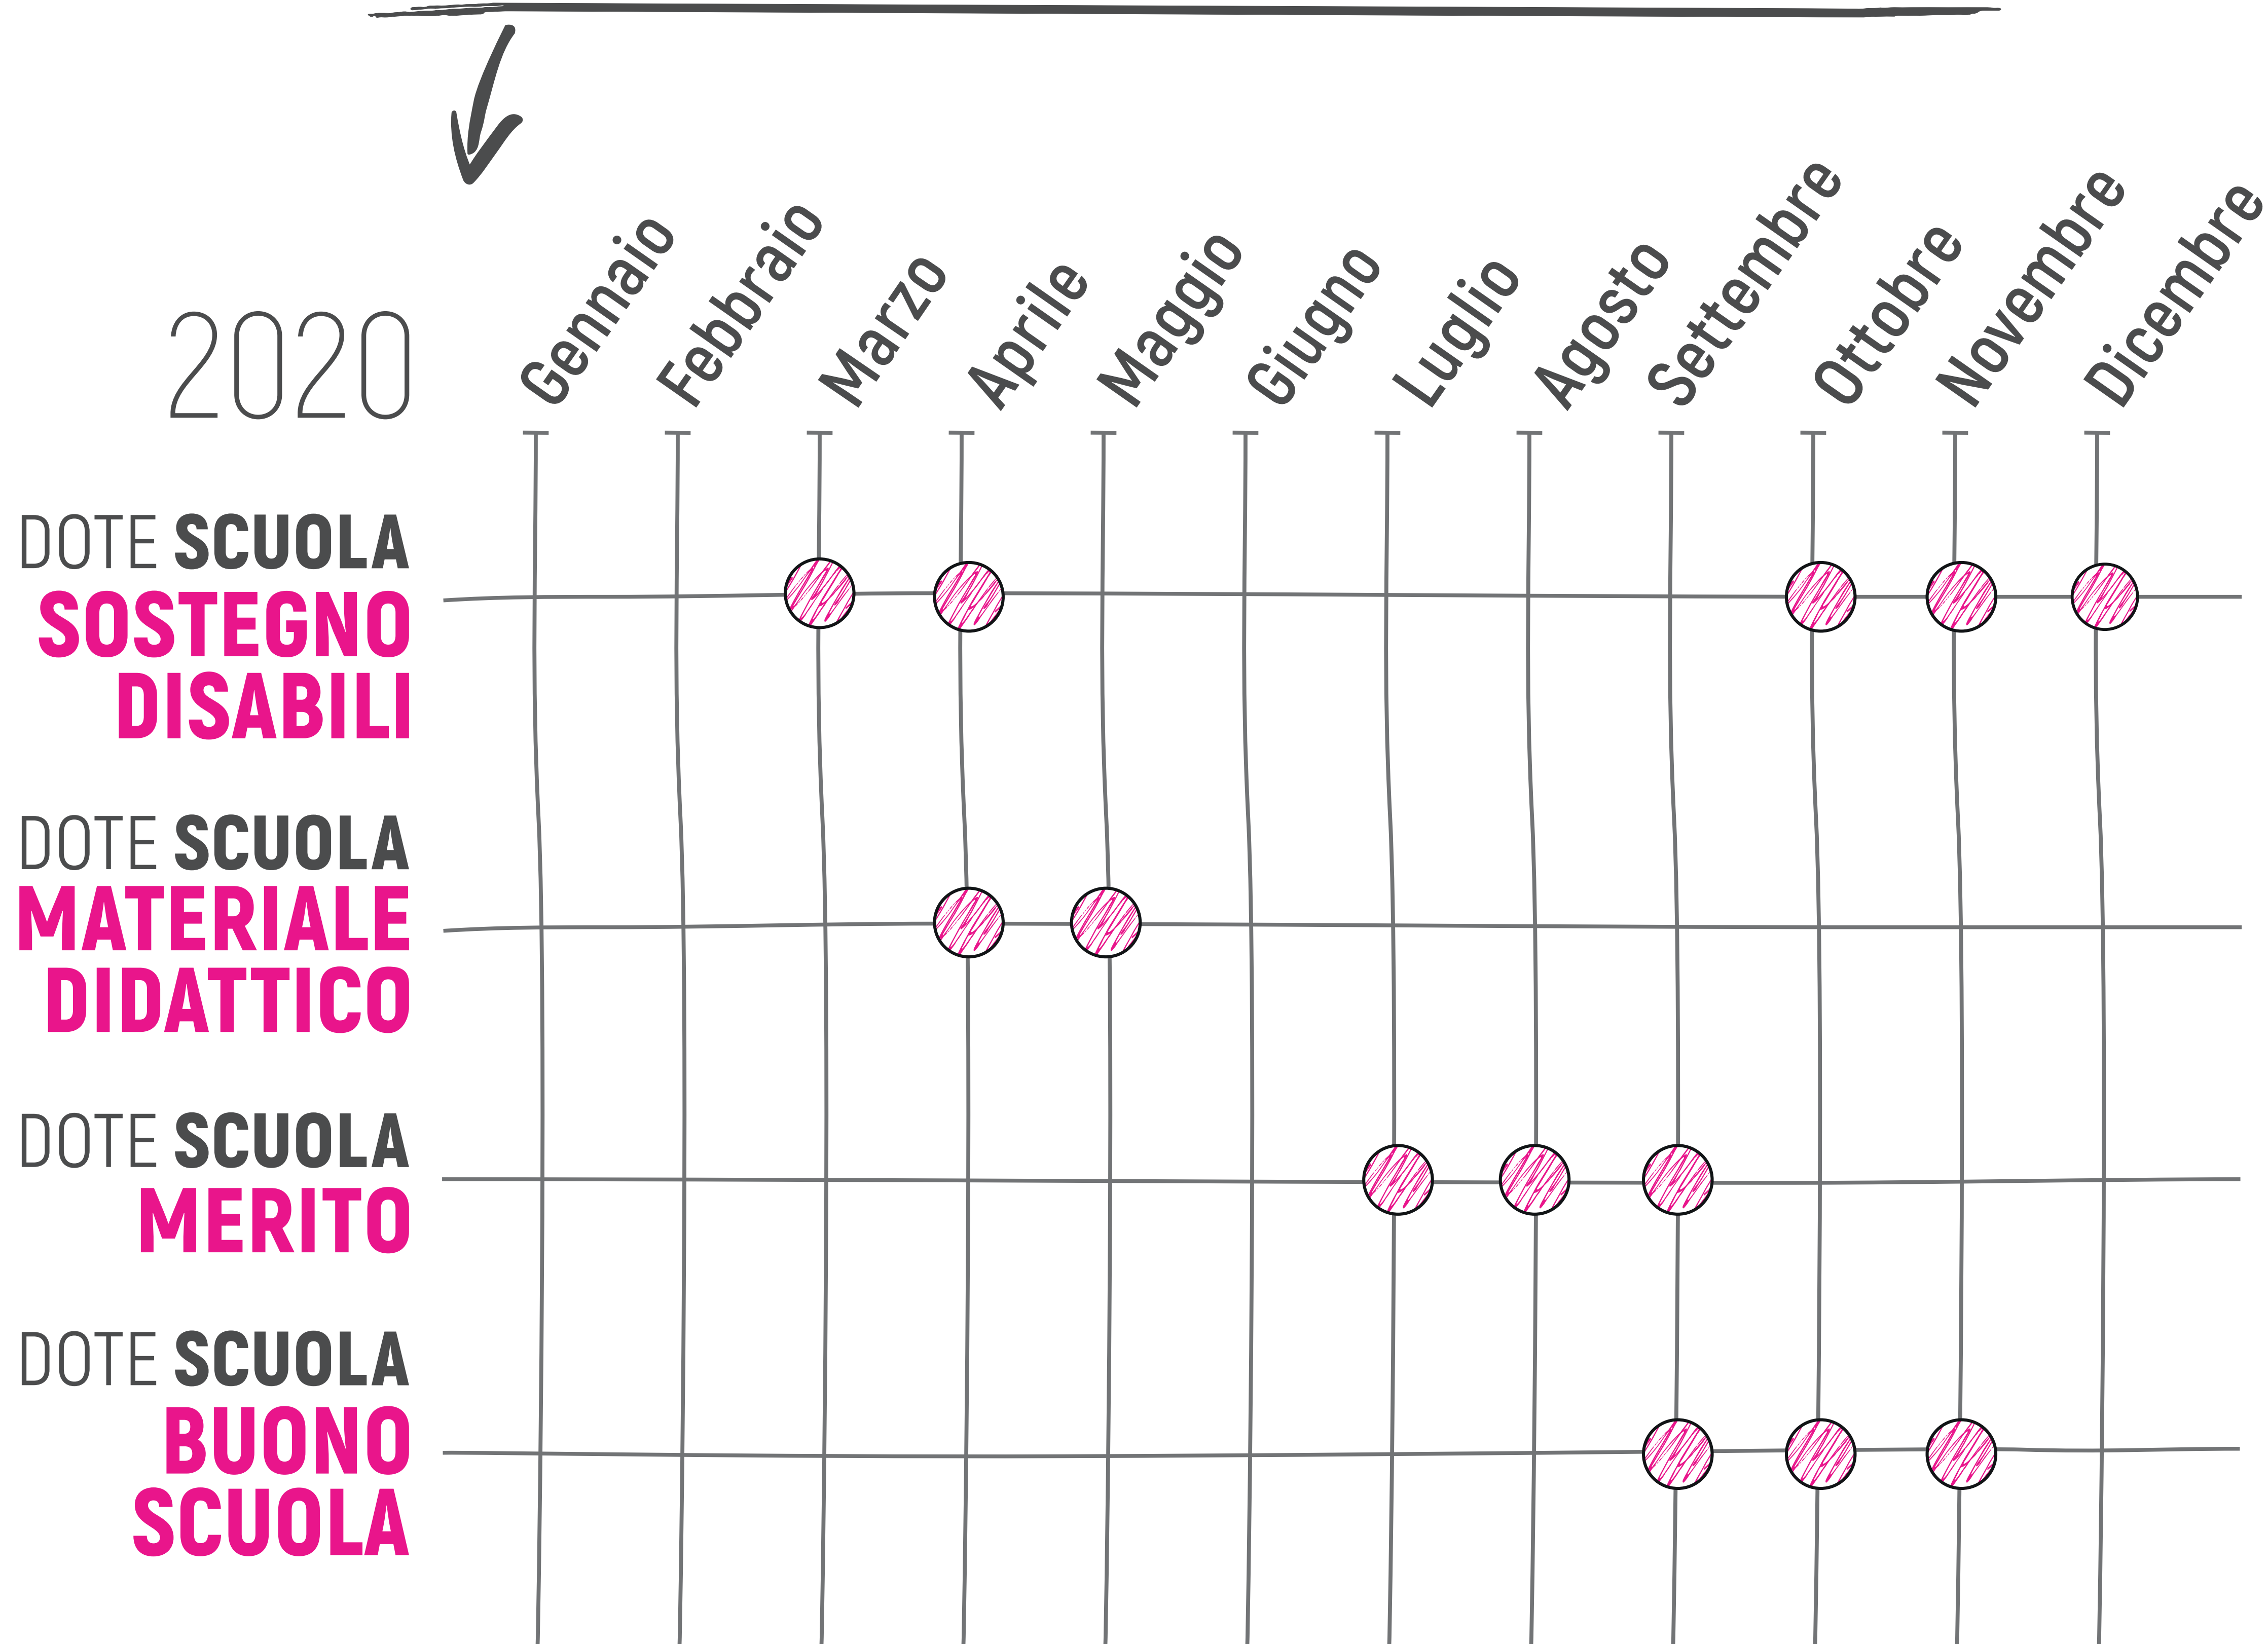

DOTE SCUOLA

2020 - 2021

A te la scelta

Un sostegno alla famiglia
per l'educazione dei figli dai 3 ai 21 anni

www.regione.lombardia.it/dotescuola

Ecco **quando** puoi presentare la domanda di contributo:

Info su:

www.regione.lombardia.it/dotescuola

Regione
Lombardia